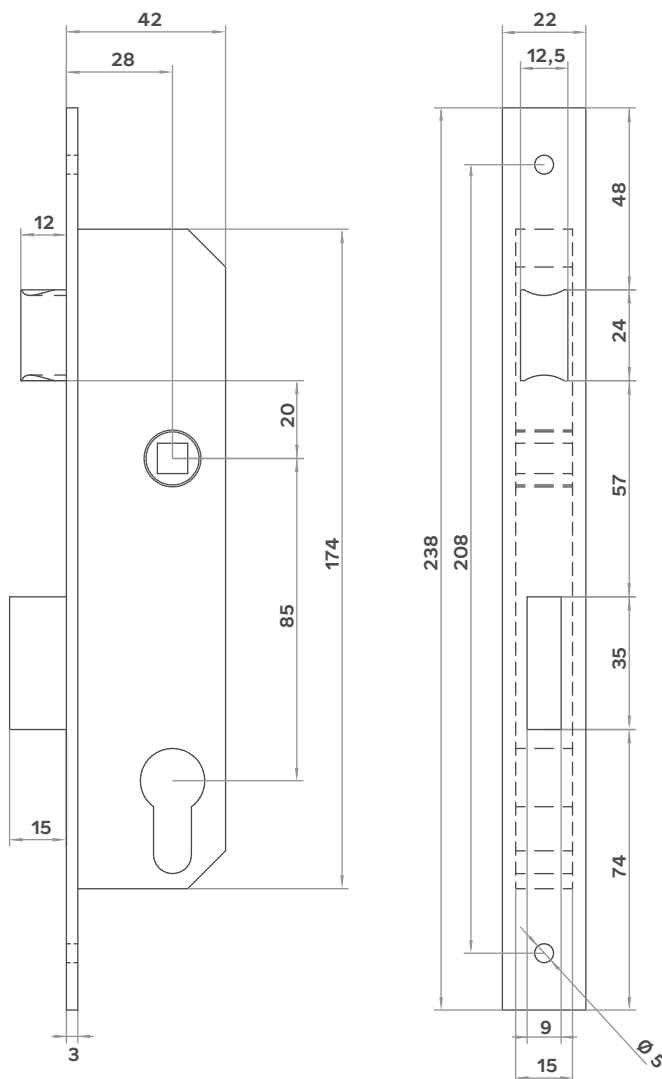

# Cerradura Digital para perfil de **Aluminio**

**KALLAY**

**9001**

**FRENTE 22X238 mm**

**CAJA 42X174 mm**

Apertura por huella dactilar, llave, contraseña, tarjeta, Bluetooth  
y vía aplicación KALLAYConnect

Caja y piezas internas con protección galvánica.

Cerrojo rectangular en acero inoxidable.

Resistencia al agua: IP55

Para embutir.

**GRADO 3**  
**REFORZADAS**