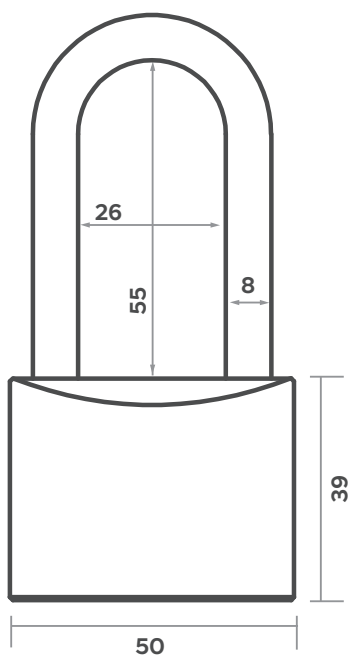

Candado de latón de arco largo de 50 mm

K50L

ANCHO 50 mm

ALTO 39 mm

Cuerpo de latón macizo de 50 mm.

Doble traba.

Arco largo de acero cementado.

3 llaves de latón

**INCLUYE
3 LLAVES**

SEGURIDAD

ACCESORIOS

6 **PERNOS**
DE COMBINACIÓN