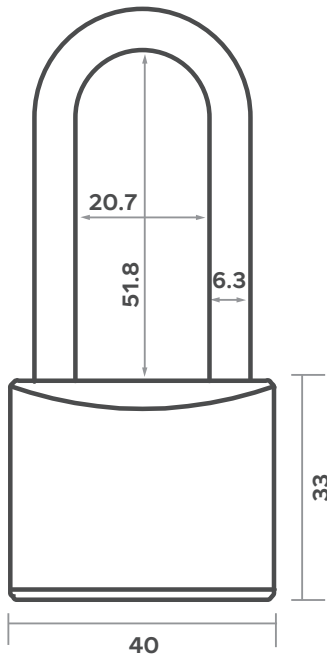

Cadeado de latão de arco longo em 40 mm

KALLAY

K40L

COMPRIMENTO 40 mm

LARGURA 33 mm

Corpo de latão maciço de 40 mm.
Travamento duplo.
Recurso anti-picking.
Haste alongada em aço cementada.
3 chaves de latão.

**INCLUI
3 CHAVES**

**DUPLA
TRAVA**

SEGURANÇA

ACESSÓRIOS

**5 PARAFUSOS
DE COMBINAÇÃO**