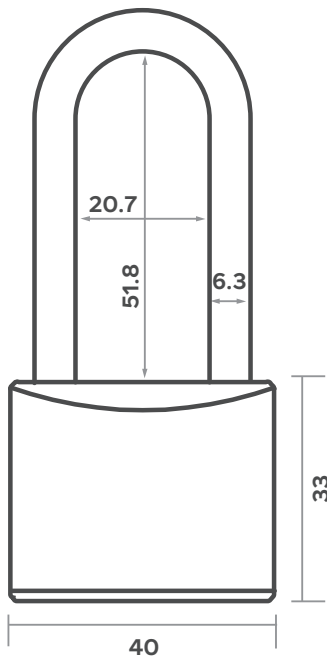

Candado de latón de arco largo de 40mm

KALLAY

K40L

ANCHO 40 mm

ALTO 33 mm

Cuerpo de latón macizo de 40 mm.
Doble traba.
Perfil especial antiganzúa.
Arco largo de acero cementado.
3 llaves de latón.

SEGURIDAD