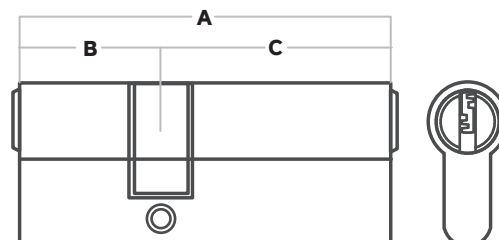

Cilindro Europerfil Multipunto

Con perno antitaladro.
Acabado platil.
Llave multipunto
6 pernos de seguridad.

SISTEMA
ANTIDRILLING

MEDIO CILINDRO

A	B	C
40	30	10

CILINDROS SIMÉTRICOS Y ASIMÉTRICOS

A	B	C
60	30	30
70	30	40
70	35	35
80	40	40
80	30	50
90	30	60

CILINDRO CON POMO

A	B	C
60	30	30

ACCESORIOS

6 PINS
DE SEGURIDAD