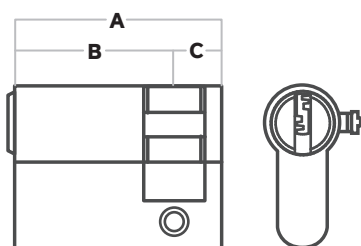

Cilindro Europerfil Multipunto

Con perno antitaladro.
Acabado platil.
Llave multipunto
6 pernos de seguridad.

SISTEMA
ANTIDRILLING

MEDIO CILINDRO

A	B	C
40	30	10

CILINDROS SIMÉTRICOS Y ASIMÉTRICOS

A	B	C
60	30	30
70	30	40
70	35	35
80	40	40
80	30	50
90	30	60

CILINDRO CON POMO

A	B	C
60	30	30

ACCESORIOS

6 PINS
DE SEGURIDAD