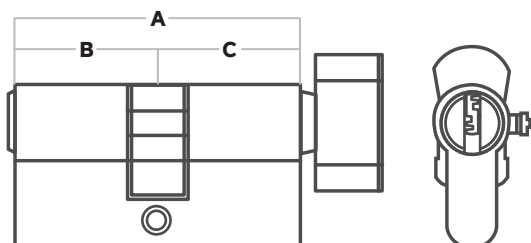

Cilindro Europerfil Multipunto

Con perno antitaladro.
Acabado platil.
Llave multipunto
6 pernos de seguridad.

SISTEMA
ANTIDRILLING

MEDIO CILINDRO

A	B	C
40	30	10

CILINDROS SIMÉTRICOS Y ASIMÉTRICOS

A	B	C
60	30	30
70	30	40
70	35	35
80	40	40
80	30	50
90	30	60

CILINDRO CON POMO

A	B	C
60	30	30

ACCESORIOS

6 PINS
DE SEGURIDAD