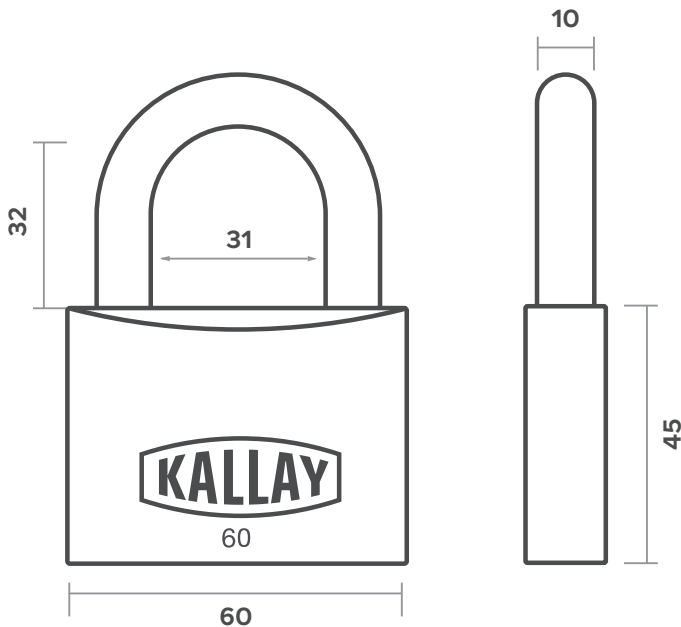

Candado de latón de 60 mm

K60

ANCHO 60 mm

ALTO 45 mm

Cuerpo de latón macizo de 60 mm.

Doble traba.

Perfil especial antiganzúa.

Arco en acero cementado.

3 llaves de latón

**INCLUYE
3 LLAVES**

**DOBLE
TRABA**

SEGURIDAD

ACCESORIOS

**6 PERNOS
DE COMBINACIÓN**