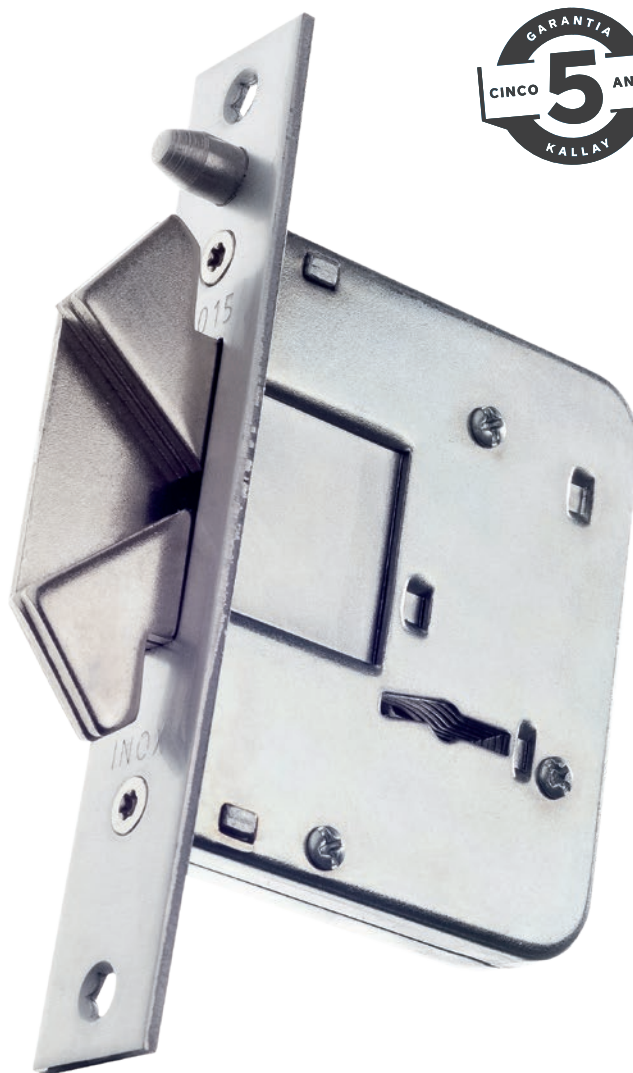

# Fechadura Auxiliar para porta **de correr** Exterior

**KALLAY**

**4015**

TESTA 25X140 mm

CAIXA 70X85 mm

Lingueta retangular de aço laminado com dois ganchos.  
Caixa e peças interiores com proteção galvânica. Seis placas de aço inoxidável.  
Chaves forjadas de bronze.  
Cavilha centralizadora.  
De embutir

ACESSÓRIOS

GRAU **3**  
REFORÇADAS