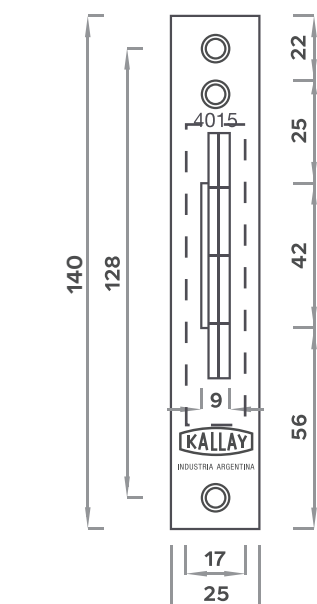

# Fechadura Auxiliar para porta **de correr** Exterior

**KALLAY**

**4015**

TESTA 25X140 mm

CAIXA 70X85 mm

Lingueta retangular de aço laminado com dois ganchos.  
Caixa e peças interiores com proteção galvânica. Seis placas de aço inoxidável.  
Chaves forjadas de bronze.  
Cavilha centralizadora.  
De embutir

ACESSÓRIOS

GRAU **3**  
REFORÇADAS