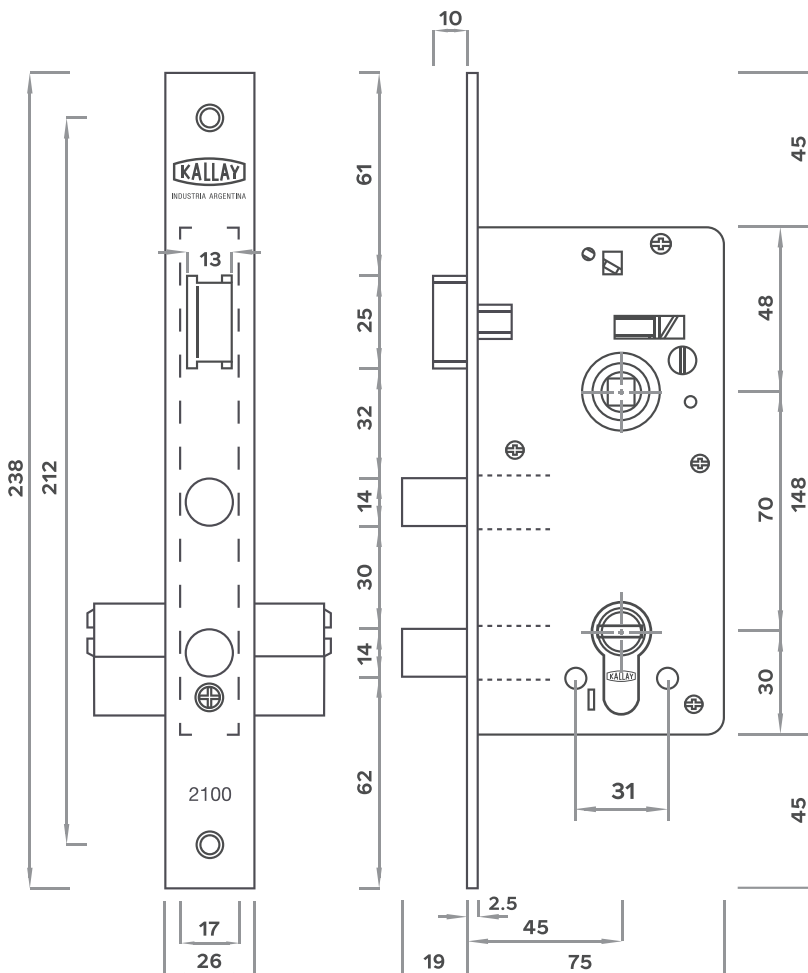

## 2100

TESTA 26X238 mm

CAIXA 75X148 mm

### Cilindro Europerfil.

**Trinco inteiro ou partilhado** com ponta de bronze niquelado, reversível do exterior.

Duas travas giratórios em aço trefilado.

Caixa e peças internas com proteção galvânica de zinco eletrolítico.

Molas de aço laminado.

Chaves de ponto ou dentadas.

De embutir.

ACESSÓRIOS

GRAU **3**  
REFORÇADAS