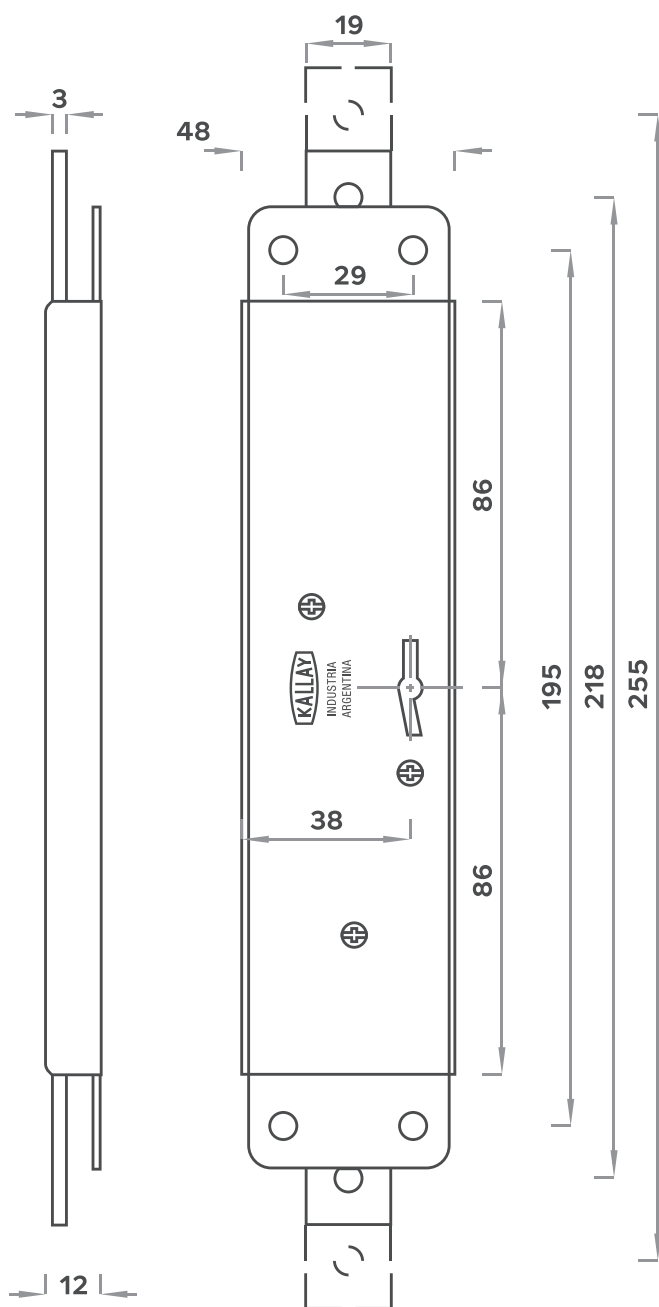

Lingueta de persiana

KALLAY

2004

CAIXA 48X195/ 218 mm

Trava com braços de acionamento lateral de 19 mm.
Caixa e partes internas com proteção galvânica.
Chaves de bronze forjadas.
De embutir.

ACESSÓRIOS

GRAU 2
INTERMEDIÁRIAS