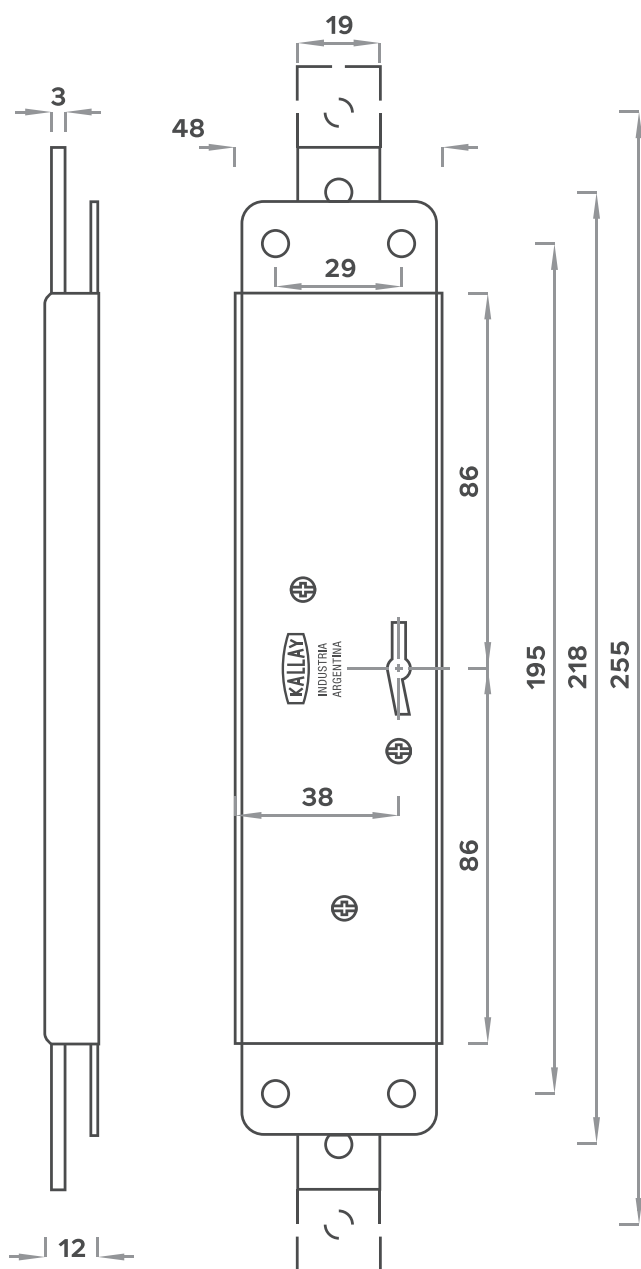

# Cerrojo Persiana

**KALLAY**

**2004**

CAJA 48X195/ 218 mm

Cierre con brazos impulsores laterales para un recorrido de 19 mm.

Caja y piezas interiores con protección galvánica.

Llaves de bronce forjado.

Para aplicar.