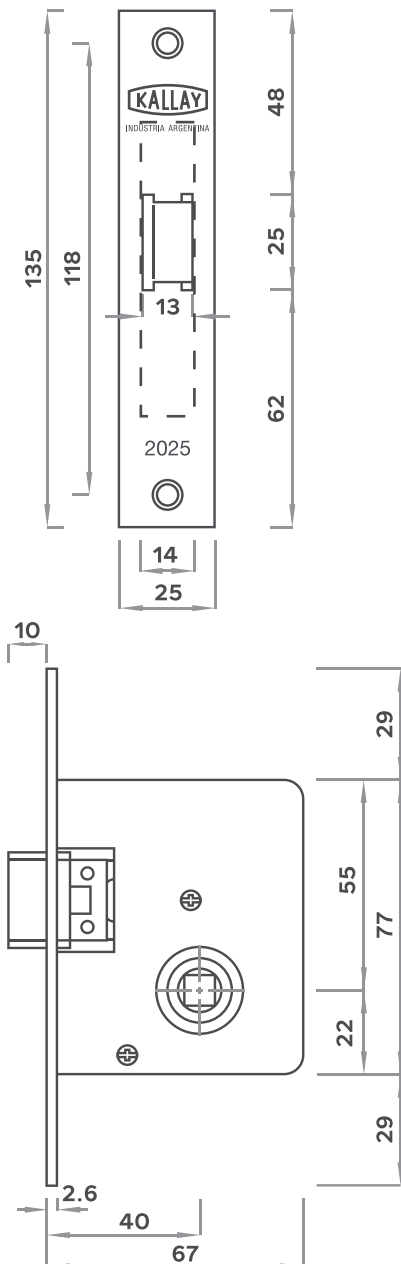

Pestillo

2025

FRENTE 25X135 mm

CAJA 67X77 mm

Pestillo entero o partido de bronce trefilado.

Caja y piezas interiores con protección galvánica de zinc electrolítico.

Sin llave para colocar manija.

Para embutir.