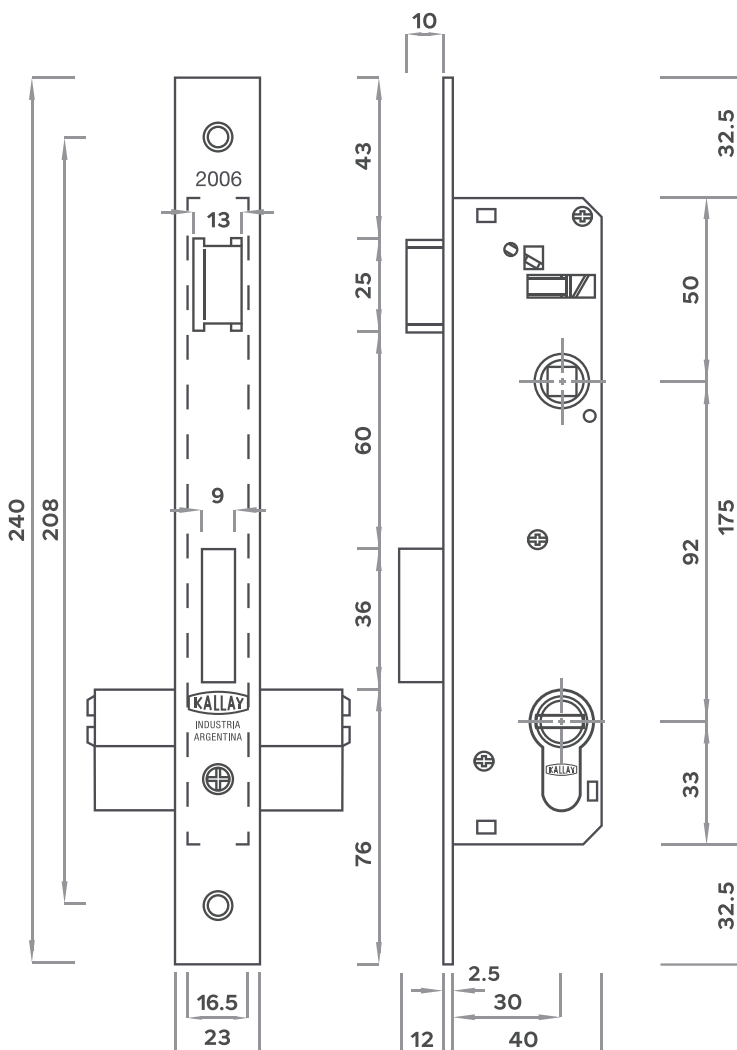

Cerradura de Exterior Aluminio Europerfil **Móderna**

KALLAY

2006M

FRENTE 23X240 mm

CAJA 40X175 mm

Apto para perfilera de aluminio.

Caja angosta.

Cilindro Europerfil

Pestillo entero de punta de bronce trefilado reversible desde el exterior.

Cerrojo rectangular de zamak níquelado.

Caja y piezas interiores con protección galvánica de zinc electrolítico.

Llaves de punto o dentadas.

Bocallaves con tornillos ocultos.

Para embutir.

Con sistema regulador de contrafrente.

ACCESORIOS

GRADO 3
REFORZADAS